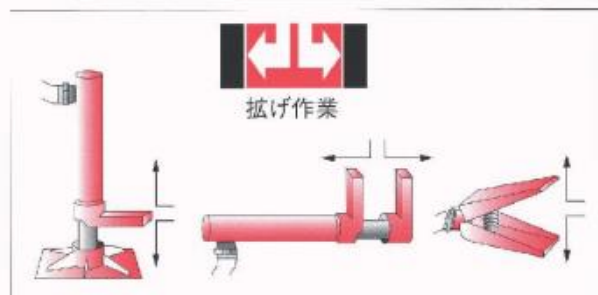

ブラックホーク ポートパワー “SS” SS10L

NEW “SS” Porto-Power 10-TON STANDERAD SET

より早い作業性、より強力な
10トンセット

SS-10LWポートパワー“SS”10トン・セット(SSチューブの採用)は10トンの押し作業、拡げ作業の能力を高め、ツール置き場にも軽便に置ける様に考えられたセットです。仕事始めには理想的なセットです。仕事の発展に合せアタッチメントをお買いたしできます。アタッチメント類は簡単に装着できるように設計されております。