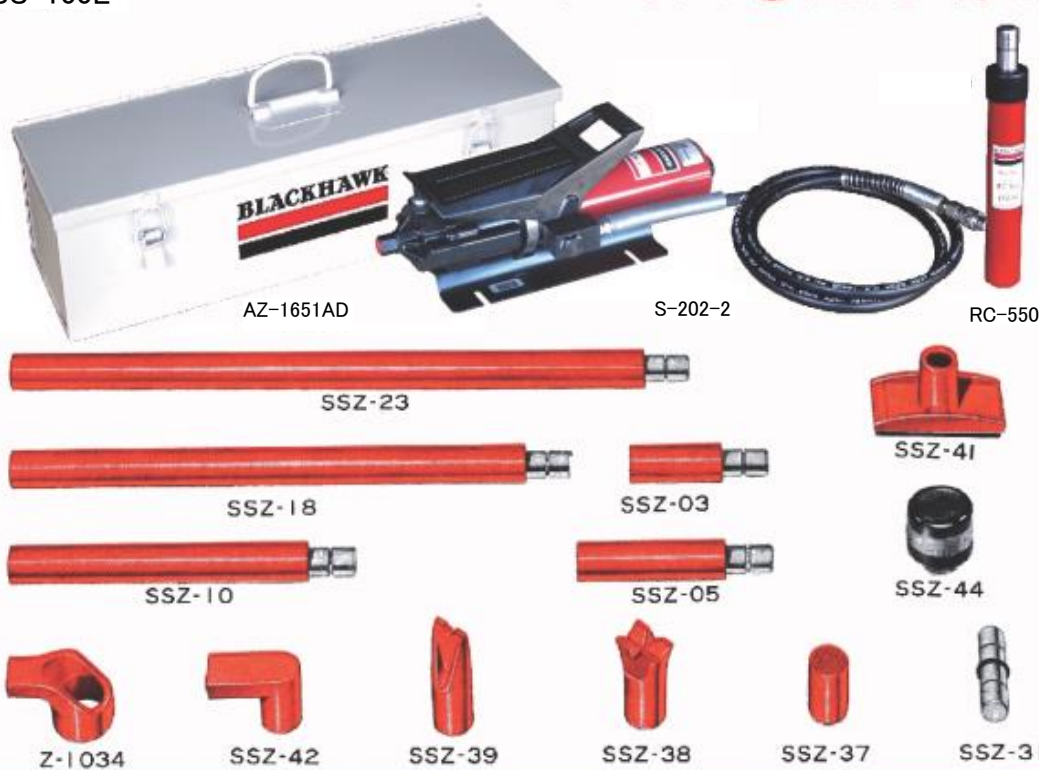

ブラックホーク ポートパワー “SS” SS1L

NEW “SS” Porto-Power 5-TON STANDERD SET

より早い作業性 より強力な 5トン スタダードセット

このセットはスーパー・スピード“SS”チューブの採用によりねじ・ロックが不要になり、チューブとアタッチメントを押し込むだけで、すぐに作業にかかれ、威力を発揮します。

押し作業

拡げ作業

ニュー“SS”スタンダード SS1L

省力化に役立つ“SS”チューブ・ポンプ・ラムとアタッチメントからなり押し・拡げ作業に最適です。作業の種類により、アタッチメントを追加して下さい。

ブラックホーク ポートパワー “SS” SS100L

NEW “SS” Porto-Power 5-TON STANDERD SET

より早い作業性 より強力な 5トン スタンダードセット

このセットはスーパー・スピード“SS”チューブの採用によりねじ・ロックが不要になり、チューブとアタッチメントを押し込むだけで、すぐに作業にかかれ、威力を発揮します。

SS-100L

S202-II エアーポンプとのセットです!

押し作業

拡げ作業

ニュー“SS”スタンダードセット

SS100L

省力化に役立つ“SS”チューブ・ポンプ・ラムとアタッチメントからなり押し・拡げ作業に最適です。作業の種類により、アタッチメントを追加して下さい。

SS-100L セット内容

品番	品名	個数	品番	品名	個数
S-202-2	エアポンプ	1	SSZ-37	SS セレテッド サドル	1
RC-550	5トン SS ラム	1	SSZ-38	SS 90°Vベース	1
SSZ-03	3" SS エクステンション チューブ	1	SSZ-39	SS ウエッジヘッド	1
SSZ-05	5" SS エクステンション チューブ	1	SSZ-41	SS ラバーフェイスフラットベース	1
SSZ-10	10" SS エクステンション チューブ	1	SSZ-42	SS ブランジャートウ	1
SSZ-18	18" SS エクステンション チューブ	1	Z-1034	SS ラムトウ	1
SSZ-23	23" SS エクステンション チューブ	1	SSZ-44	SS フレックスヘッド	1
SSZ-31	SS コネクター	1	AZ-1651AD	メタルケース	1

ブラックホーク ポートパワー “SS” SS2L

NEW “SS” Porto-Power 5-TON DELUXE SET

より早く、すべての作業が可能な
完璧な 5トン デラックスセット

このセットはスーパー・スピード“SS”チューブの採用により使い易くセットが早いので、尚一層の省力化が可能です。“SS”チューブは従来にない強靱さを持っています。

押し作業

引き作業

拡げ作業

ニュー“SS”デラックスセット SS2L