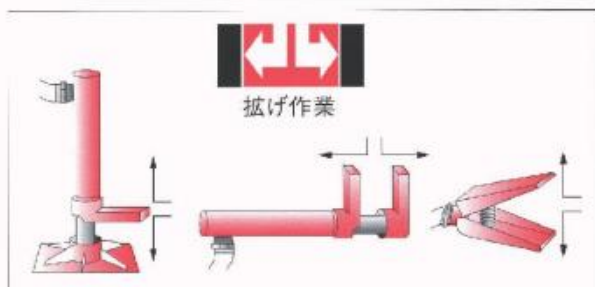

SS-10LW セット内容

No.	商品番号	部品名称	個数
①	P-76N	手動ポンプ	1
②	Z-913	ホース	1
③	ARC-157	10トンSSラム	1
④	K239900	10トンSS5”エクステンションチューブ	1
⑤	K240900	10トンSS10”エクステンションチューブ	1
⑥	K241900	10トンSS18”エクステンションチューブ	1
⑦	K242900	10トンSS28”エクステンションチューブ	1
⑧	SS-37	10トンSSセレテッドサドル	1
⑨	SS-38	10トンSS90°Vベース	1
⑩	SS-39	10トンSSウエッジヘッド	1
⑪	SS-42	10トンSSプランジャートウ	1
⑫	SS-40	10トンSSフラットベース	1
⑬	SS-67	10トンSSフレックスヘッド	1
⑭	FZ1050	ロックオンコネクター	1
⑮	Z-30	スプレッダーラムトウ	1
⑯	AZ-1651C	メタルケース	1
⑰	SA-4	ウエッジラム	1