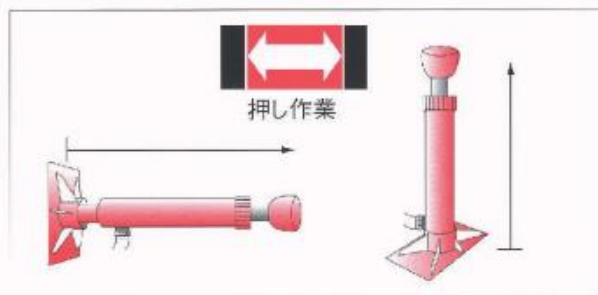

押し作業

引き作業

拡げ作業

ニュー“SS”デラックスセット SS200L

新開発の“SS”チューブに加えて
チェーンブルカラー・ショートラ
ム・クランプの他に狭い所の拡げ
作業用にウエッジラムがセットさ
れています。

新チェーンブルカラーの使用によ
り押し力1で2倍の引き作業がで
きます。

SS-200L セット内容

品番	品名	個数	品番	品名	個数
S-202-2	エアポンプ	1	SSZ-31	SS コネクター	1
RC-550	5トン SS ラム	1	SSZ-36	SS クランプフック	2
RC-618	ショート ラム	1	SSZ-37	SS セレテッド サドル	1
SA-6	ウエッジ ラム	1	SSZ-38	SS 90°Vベース	1
Z-1034	ラムトウ	1	SSZ-39	SS ウエッジ ヘッド	1
0050	ブル クランプ	2	SSZ-41	SS ラバーフェイスフラットベース	1
SSZ-03	3"SS エクステンション チューブ	2	SSZ-42	SS ブランジャートウ	1
SSZ-05	5"SS エクステンション チューブ	1	SSZ-44	SS フレックス ヘッド	1
SSZ-10	10"SS エクステンション チューブ	1	SSZ-346	SS チェーンブルカラー	1
SSZ-18	18"SS エクステンション チューブ	2	Z-557	チェーン	2
SSZ-23	23"SS エクステンション チューブ	1	AZ-1651AD	メタルケース	1

ブラックホーク ポートパワー “SS” SS10L

NEW “SS” Porto-Power 10-TON STANDERAD SET

より早い作業性、より強力な
10トンセット

SS-10LWポートパワー“SS”10トン・セット(SSチューブの採用)は10トンの押し作業、拡げ作業の能力を高め、ツール置き場にも軽便に置ける様に考えられたセットです。仕事始めには理想的なセットです。仕事の発展に合せアタッチメントをお買いたしできます。アタッチメント類は簡単に装着できるように設計されております。