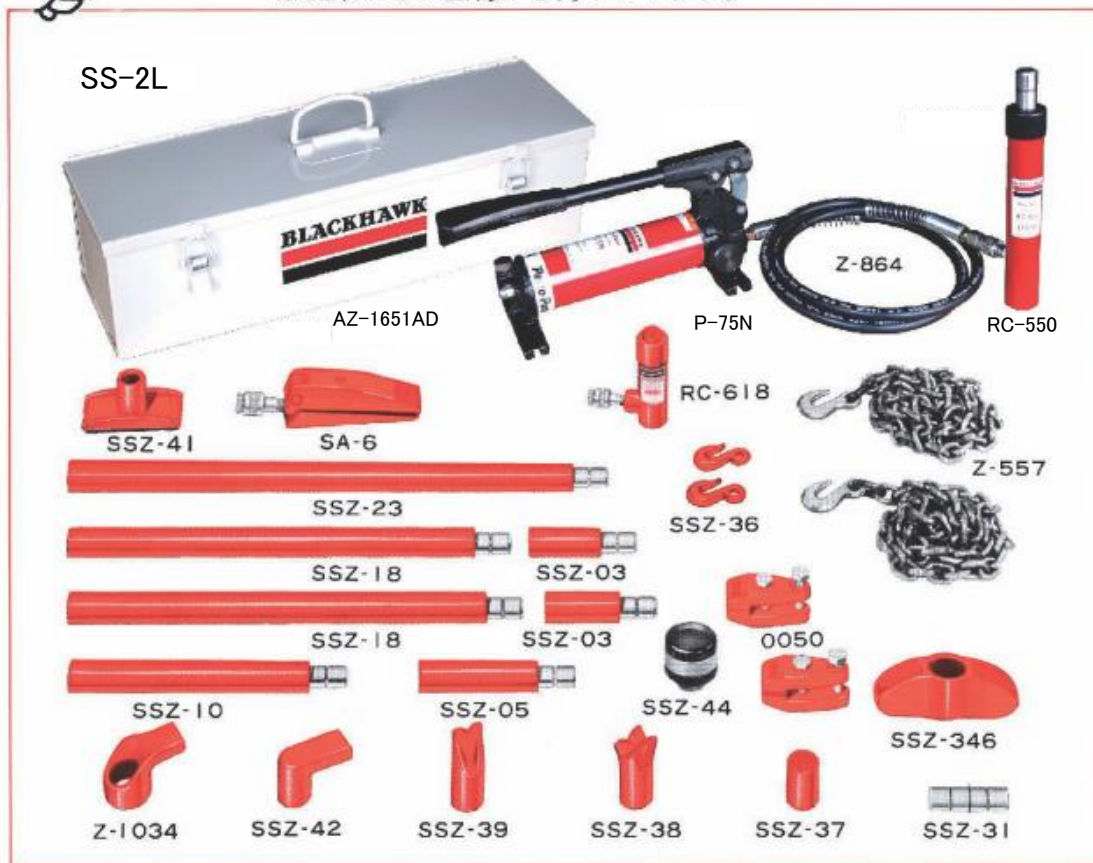

ブラックホーク ポートパワー “SS” SS100L

NEW “SS” Porto-Power 5-TON STANDERD SET

より早い作業性 より強力な 5トン スタンダードセット

このセットはスーパー・スピード“SS”チューブの採用によりねじ・ロックが不要になり、チューブとアタッチメントを押し込むだけで、すぐに作業にかかれ、威力を発揮します。

SS-100L

S202-II エアーポンプとのセットです!

押し作業

拡げ作業

ニュー“SS”スタンダードセット

SS100L

省力化に役立つ“SS”チューブ・ポンプ・ラムとアタッチメントからなり押し・拡げ作業に最適です。作業の種類により、アタッチメントを追加して下さい。

SS-100L セット内容

品番	品名	個数	品番	品名	個数
S-202-2	エアポンプ	1	SSZ-37	SS セレテッド サドル	1
RC-550	5トン SS ラム	1	SSZ-38	SS 90°Vベース	1
SSZ-03	3" SS エクステンション チューブ	1	SSZ-39	SS ウエッジヘッド	1
SSZ-05	5" SS エクステンション チューブ	1	SSZ-41	SS ラバーフェイスフラットベース	1
SSZ-10	10" SS エクステンション チューブ	1	SSZ-42	SS ブランジャートウ	1
SSZ-18	18" SS エクステンション チューブ	1	Z-1034	SS ラムトウ	1
SSZ-23	23" SS エクステンション チューブ	1	SSZ-44	SS フレックスヘッド	1
SSZ-31	SS コネクター	1	AZ-1651AD	メタルケース	1

ブラックホーク ポートパワー “SS” SS2L

NEW “SS” Porto-Power 5-TON DELUXE SET

より早く、すべての作業が可能な
完璧な 5トン デラックスセット

このセットはスーパー・スピード“SS”チューブの採用により使い易くセットが早いので、尚一層の省力化が可能です。“SS”チューブは従来にない強靱さを持っています。

押し作業

引き作業

拡げ作業

ニュー“SS”デラックスセット SS2L