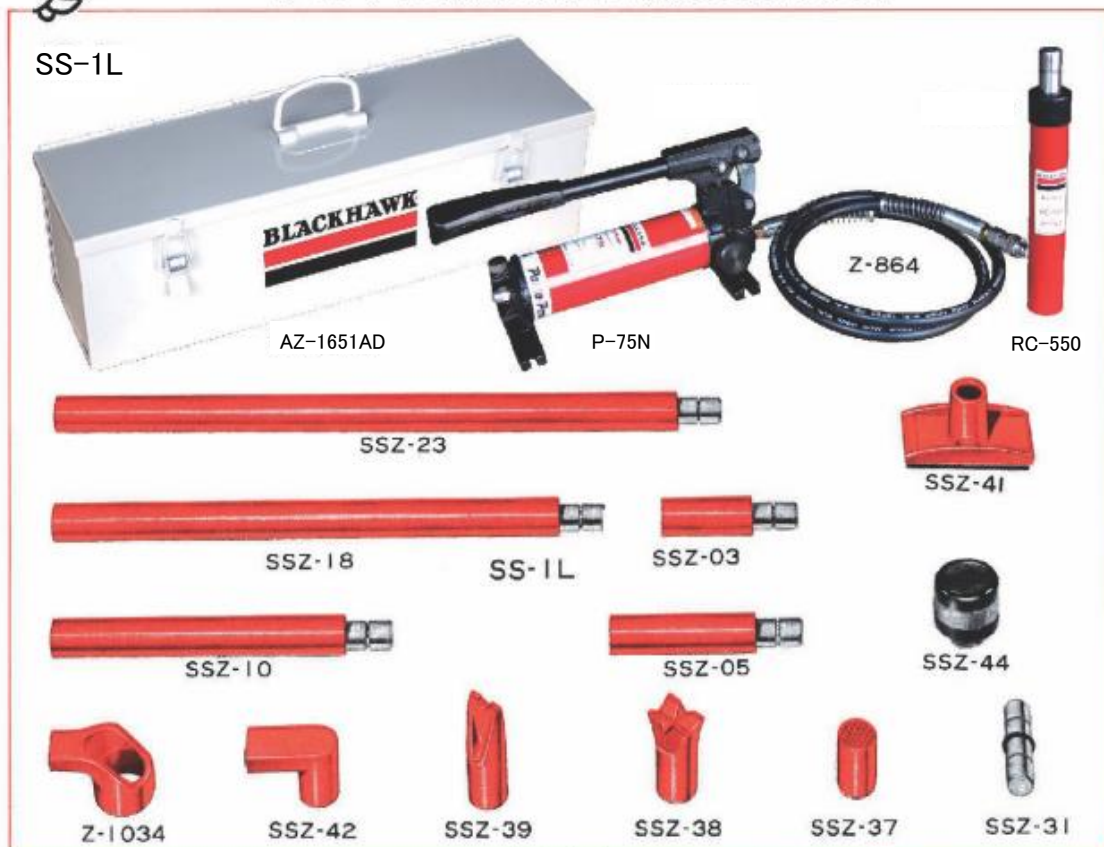

ブラックホーク ポートパワー “SS” SS1L

NEW “SS” Porto-Power 5-TON STANDERD SET

より早い作業性 より強力な 5トン スタダードセット

このセットはスーパー・スピード“SS”チューブの採用によりねじ・ロックが不要になり、チューブとアタッチメントを押し込むだけで、すぐに作業にかかれ、威力を発揮します。

押し作業

拡げ作業

ニュー“SS”スタンダード SS1L

省力化に役立つ“SS”チューブ・ポンプ・ラムとアタッチメントからなり押し・拡げ作業に最適です。作業の種類により、アタッチメントを追加して下さい。

SS-1Lセット内容

品番	品名	個数	品番	品名	個数
P-75N	手動ポンプ	1	SSZ-37	SS セレテッド サドル	1
RC-550	5トン SS ラム	1	SSZ-38	SS 90°Vベース	1
Z-864	ホース	1	SSZ-39	SS ウェッジヘッド	1
SSZ-03	3"SS エクステンション チューブ	1	SSZ-41	SS ラバーフェイスフラットベース	1
SSZ-05	5"SS エクステンション チューブ	1	SSZ-42	SS プランジャートウ	1
SSZ-10	10"SS エクステンション チューブ	1	Z-1034	SS ラムトウ	1
SSZ-18	18"SS エクステンション チューブ	1	SSZ-44	SS フレックスヘッド	1
SSZ-23	23"SS エクステンション チューブ	1	AZ-1651AD	メタルケース	1
SSZ-31	SS コネクター	1			

ブラックホーク ポートパワー “SS” SS100L

NEW “SS” Porto-Power 5-TON STANDERD SET

より早い作業性 より強力な 5トン スタンダードセット

このセットはスーパー・スピード“SS”チューブの採用によりねじ・ロックが不要になり、チューブとアタッチメントを押し込むだけで、すぐに作業にかかれ、威力を発揮します。

SS-100L

S202-II エアーポンプとのセットです!

ブラックホーク ポートパワー “SS” SS2L

NEW “SS” Porto-Power 5-TON DELUXE SET

より早く、すべての作業が可能な
完璧な 5トン デラックスセット

このセットはスーパー・スピード“SS”チューブの採用により使い易くセットが早いので、尚一層の省力化が可能です。“SS”チューブは従来にない強靱さを持っています。

押し作業

引き作業

拡げ作業

ニュー“SS”デラックスセット SS2L