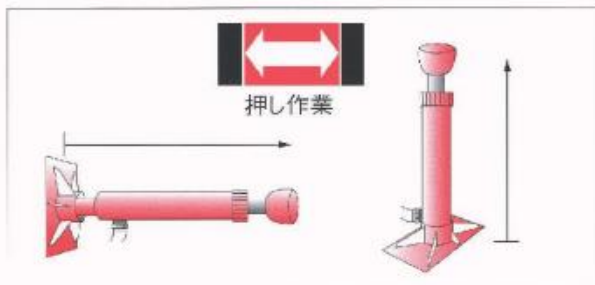

SS-10LW セット内容

No.	商品番号	部品名称	個数
①	P-76N	手動ポンプ	1
②	Z-913	ホース	1
③	ARC-157	10トンSSラム	1
④	K239900	10トンSS5”エクステンションチューブ	1
⑤	K240900	10トンSS10”エクステンションチューブ	1
⑥	K241900	10トンSS18”エクステンションチューブ	1
⑦	K242900	10トンSS28”エクステンションチューブ	1
⑧	SS-37	10トンSSセレテッドサドル	1
⑨	SS-38	10トンSS90°Vベース	1
⑩	SS-39	10トンSSウエッジヘッド	1
⑪	SS-42	10トンSSプランジャートウ	1
⑫	SS-40	10トンSSフラットベース	1
⑬	SS-67	10トンSSフレックスヘッド	1
⑭	FZ1050	ロックオンコネクター	1
⑮	Z-30	スプレッダーラムトウ	1
⑯	AZ-1651C	メタルケース	1
⑰	SA-4	ウエッジラム	1