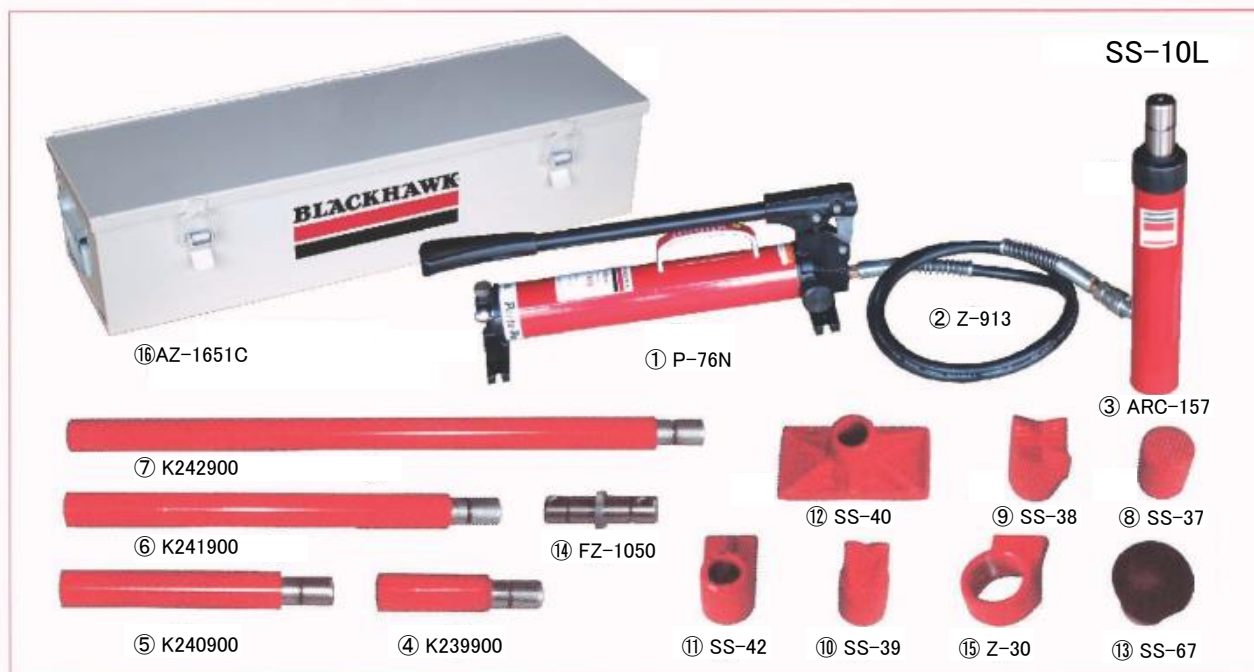

押し作業

引き作業

拡げ作業

ニュー“SS”デラックスセット SS200L

新開発の“SS”チューブに加えて
チェーンブルカラー・ショートラ
ム・クランプの他に狭い所の拡げ
作業用にウエッジラムがセットさ
れています。

新チェーンブルカラーの使用によ
り押し力1で2倍の引き作業がで
きます。

SS-200L セット内容

品番	品名	個数	品番	品名	個数
S-202-2	エアポンプ	1	SSZ-31	SS コネクター	1
RC-550	5トン SS ラム	1	SSZ-36	SS クランプフック	2
RC-618	ショート ラム	1	SSZ-37	SS セレテッド サドル	1
SA-6	ウエッジ ラム	1	SSZ-38	SS 90°Vベース	1
Z-1034	ラムトウ	1	SSZ-39	SS ウエッジ ヘッド	1
0050	ブル クランプ	2	SSZ-41	SS ラバーフェイスフラットベース	1
SSZ-03	3"SS エクステンション チューブ	2	SSZ-42	SS ブランジャートウ	1
SSZ-05	5"SS エクステンション チューブ	1	SSZ-44	SS フレックス ヘッド	1
SSZ-10	10"SS エクステンション チューブ	1	SSZ-346	SS チェーンブルカラー	1
SSZ-18	18"SS エクステンション チューブ	2	Z-557	チェーン	2
SSZ-23	23"SS エクステンション チューブ	1	AZ-1651AD	メタルケース	1

ブラックホーク ポートパワー “SS” SS10L

NEW “SS” Porto-Power 10-TON STANDERAD SET

より早い作業性、より強力な
10トンセット

SS-10LWポートパワー“SS”10トン・セット(SSチューブの採用)は10トンの押し作業、拡げ作業の能力を高め、ツール置き場にも軽便に置ける様に考えられたセットです。仕事始めには理想的なセットです。仕事の発展に合せアタッチメントをお買いたしできます。アタッチメント類は簡単に装着できるように設計されております。