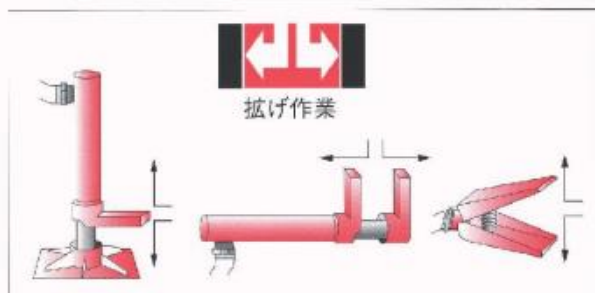

ブラックホーク ポートパワー “SS” SS10L

NEW “SS” Porto-Power 10-TON STANDERAD SET

より早い作業性、より強力な
10トンセット

SS-10LWポートパワー“SS”10トン・セット(SSチューブの採用)は10トンの押し作業、拡げ作業の能力を高め、ツール置き場にも軽便に置ける様に考えられたセットです。仕事始めには理想的なセットです。仕事の発展に合せアタッチメントをお買いたしできます。アタッチメント類は簡単に装着できるように設計されております。