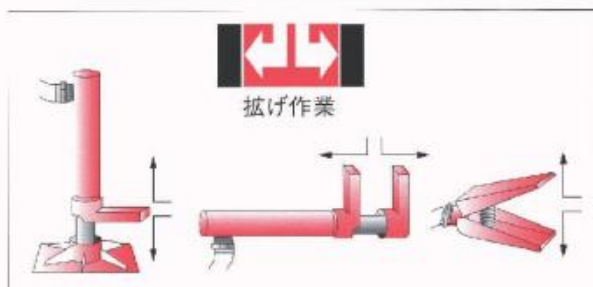

SS10LW セット内容

No.	商品番号	部品名称	個数
①	P-76N	手動ポンプ	1
②	Z-913	ホース	1
③	ARC-157	10トンSSラム	1
④	K239900	10トンSS5”エクステンションチューブ	1
⑤	K240900	10トンSS10”エクステンションチューブ	1
⑥	K241900	10トンSS18”エクステンションチューブ	1
⑦	K242900	10トンSS28”エクステンションチューブ	1
⑧	SS-37	10トンSSセレテッドサドル	1
⑨	SS-38	10トンSS90°Vベース	1
⑩	SS-39	10トンSSウエッジヘッド	1
⑪	SS-42	10トンSSプランジャートウ	1
⑫	SS-40	10トンSSフラットベース	1
⑬	SS-67	10トンSSフレックスヘッド	1
⑭	FZ1050	ロックオンコネクター	1
⑮	Z-30	スプレッダーラムトウ	1
⑯	CASE-C	メタルケース	1
⑰	SA-4	ウエッジラム	1