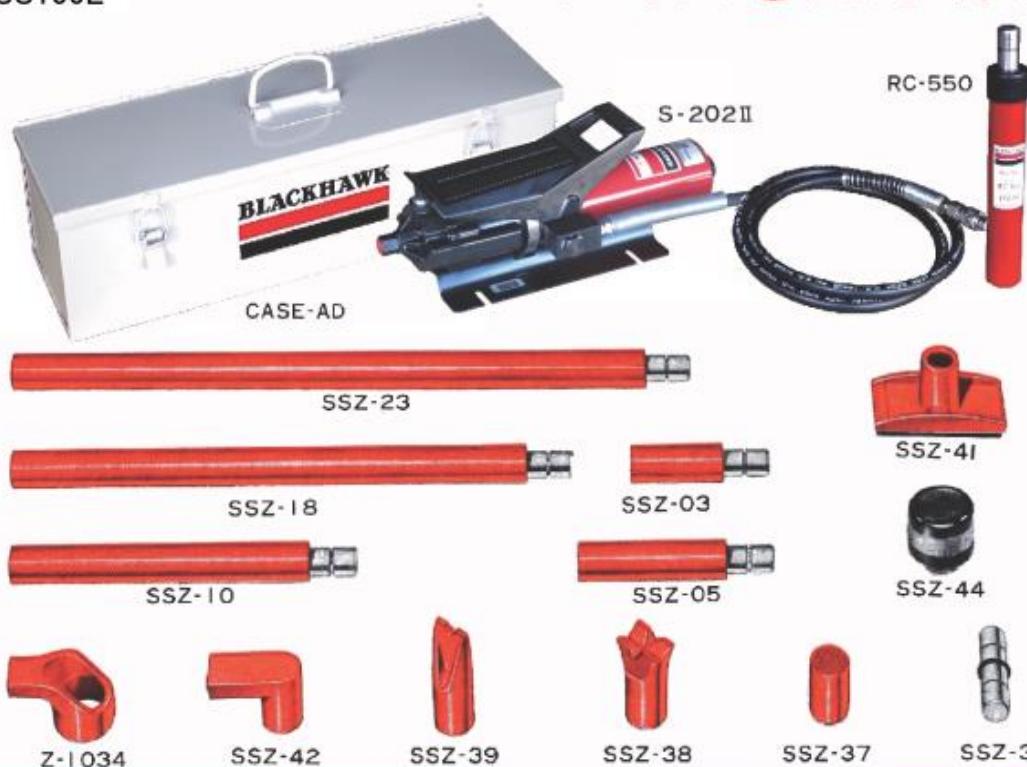

ブラックホーク ポートパワー “SS” SS1L

NEW “SS” Porto-Power 5-TON STANDERD SET

より早い作業性 より強力な 5トン スタンダードセット

このセットはスーパー・スピード“SS”チューブの採用によりねじ・ロックが不要になり、チューブとアタッチメントを押し込むだけで、すぐに作業にかかれ、威力を発揮します。

押し作業

拡げ作業

ニュー“SS”スタンダード SS1L

省力化に役立つ“SS”チューブ・ポンプ・ラムとアタッチメントからなり押し・拡げ作業に最適です。作業の種類により、アタッチメントを追加して下さい。

ブラックホーク ポートパワー “SS” SS100L

NEW “SS” Porto-Power 5-TON STANDERD SET

より早い作業性 より強力な 5トン スタンダードセット

このセットはスーパー・スピード“SS”チューブの採用によりねじ・ロックが不要になり、チューブとアタッチメントを押し込むだけで、すぐに作業にかかれ、威力を発揮します。

SS100L

S202-II エアーポンプとのセットです!

押し作業

拡げ作業

ニュー“SS”スタンダードセット

SS100L

省力化に役立つ“SS”チューブ・ポンプ・ラムとアタッチメントからなり押し・拡げ作業に最適です。作業の種類により、アタッチメントを追加して下さい。

SS100L セット内容

品番	品名	個数	品番	品名	個数
S-202II	エアポンプ	1	SSZ-37	SS セレテッド サドル	1
RC-550	5トン SS ラム	1	SSZ-38	SS 90°Vベース	1
SSZ-03	3" SS エクステンション チューブ	1	SSZ-39	SS ウエッジヘッド	1
SSZ-05	5" SS エクステンション チューブ	1	SSZ-41	SS ラバーフェイスフラットベース	1
SSZ-10	10" SS エクステンション チューブ	1	SSZ-42	SS ブランジャートウ	1
SSZ-18	18" SS エクステンション チューブ	1	Z-1034	SS ラムトウ	1
SSZ-23	23" SS エクステンション チューブ	1	SSZ-44	SS フレックスヘッド	1
SSZ-31	SS コネクター	1	CASE-AD	メタルケース	1

ブラックホーク ポートパワー “SS” SS2L

NEW “SS” Porto-Power 5-TON DELUXE SET

より早く、すべての作業が可能な
完璧な 5トン デラックスセット

このセットはスーパー・スピード“SS”チューブの採用により使い易くセットが早いので、尚一層の省力化が可能です。“SS”チューブは従来にない強靱さを持っています。

押し作業

引き作業

拡げ作業

ニュー“SS”デラックスセット