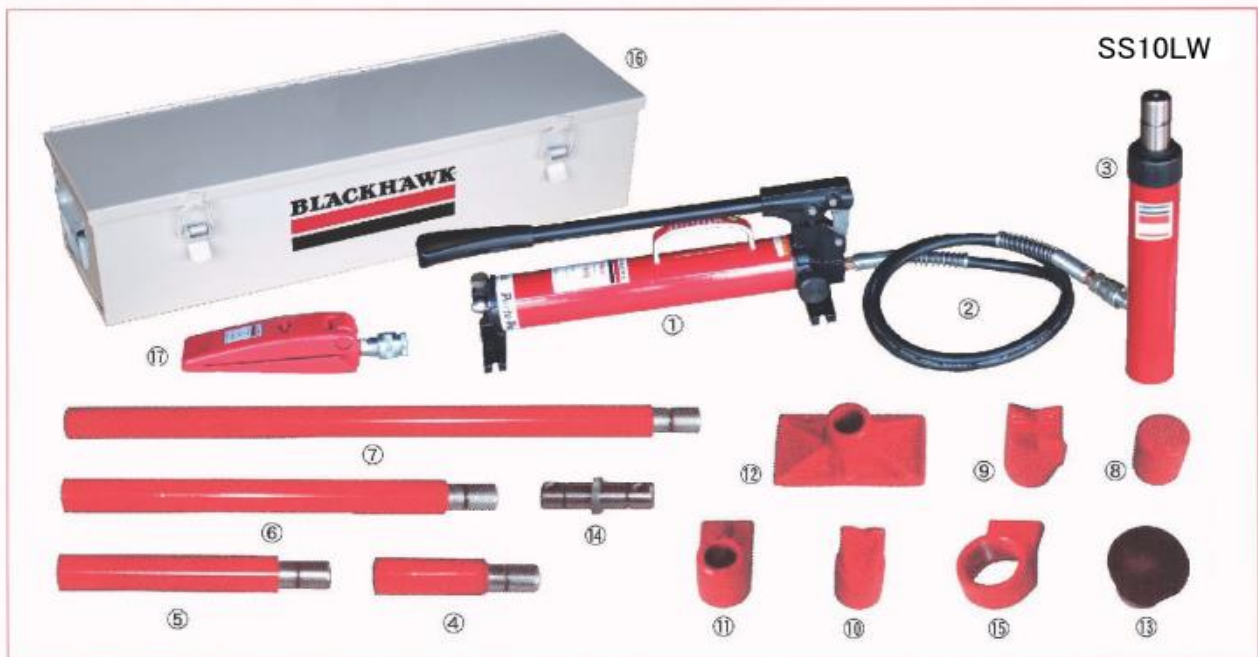

SS10LW セット内容

No.	商品番号	部品名称	個数
①	P-76N	手動ポンプ	1
②	Z-913	ホース	1
③	ARC-157	10トンSSラム	1
④	K239900	10トンSS5”エクステンションチューブ	1
⑤	K240900	10トンSS10”エクステンションチューブ	1
⑥	K241900	10トンSS18”エクステンションチューブ	1
⑦	K242900	10トンSS28”エクステンションチューブ	1
⑧	SS-37	10トンSSセレテッドサドル	1
⑨	SS-38	10トンSS90°Vベース	1
⑩	SS-39	10トンSSウエッジヘッド	1
⑪	SS-42	10トンSSプランジャートウ	1
⑫	SS-40	10トンSSフラットベース	1
⑬	SS-67	10トンSSフレックスヘッド	1
⑭	FZ1050	ロックオンコネクター	1
⑮	Z-30	スプレッダーラムトウ	1
⑯	CASE-C	メタルケース	1
⑰	SA-4	ウエッジラム	1