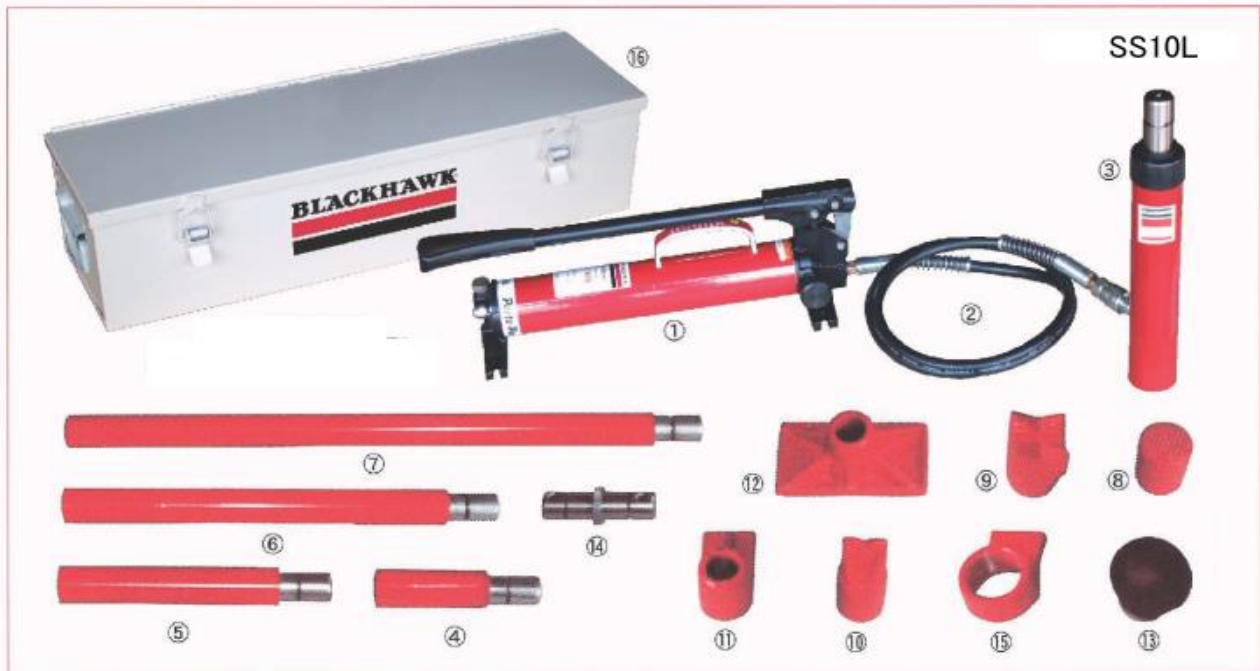

ブラックホーク ポートパワー “SS” SS10L

NEW “SS” Porto-Power 10-TON STANDERAD SET

より早い作業性、より強力な
10トンセット

SS-10LWポートパワー“SS”10トン・セット(SSチューブの採用)は10トンの押し作業、拡げ作業の能力を高め、ツール置き場にも軽便に置ける様に考えられたセットです。仕事始めには理想的なセットです。仕事の発展に合せアタッチメントをお買いたしできます。アタッチメント類は簡単に装着できるように設計されております。