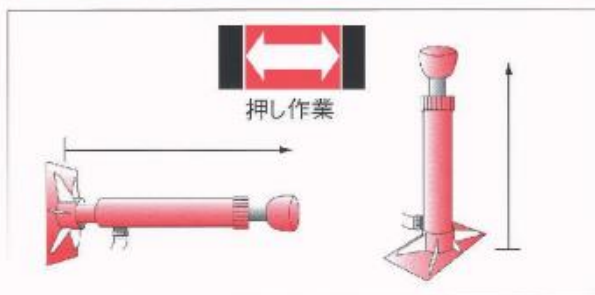

ブラックホーク ポートパワー “SS” SS10L

NEW “SS” Porto-Power 10-TON STANDERAD SET

より早い作業性、より強力な
10トンセット

SS-10LWポートパワー“SS”10トン・セット(SSチューブの採用)は10トンの押し作業、拡げ作業の能力を高め、ツール置き場にも軽便に置ける様に考えられたセットです。仕事始めには理想的なセットです。仕事の発展に合せアタッチメントをお買いたしできます。アタッチメント類は簡単に装着できるように設計されております。