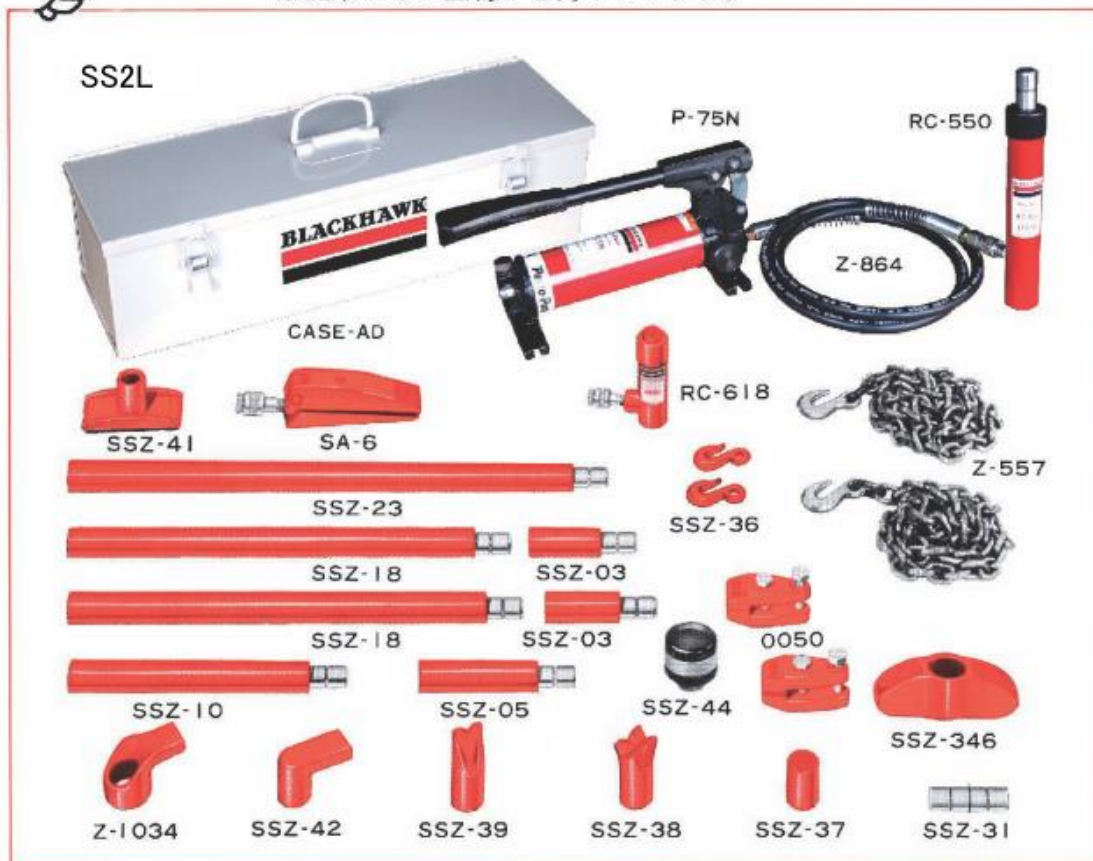

ブラックホーク ポートパワー “SS” SS100L

NEW “SS” Porto-Power 5-TON STANDERD SET

より早い作業性 より強力な 5トン スタンダードセット

このセットはスーパー・スピード“SS”チューブの採用によりねじ・ロックが不要になり、チューブとアタッチメントを押し込むだけで、すぐに作業にかかれ、威力を発揮します。

SS100L

S202-II エアーポンプとのセットです!

押し作業

拡げ作業

ニュー“SS”スタンダードセット

SS100L

省力化に役立つ“SS”チューブ・ポンプ・ラムとアタッチメントからなり押し・拡げ作業に最適です。作業の種類により、アタッチメントを追加して下さい。

SS100L セット内容

品番	品名	個数	品番	品名	個数
S-202II	エアポンプ	1	SSZ-37	SS セレテッド サドル	1
RC-550	5トン SS ラム	1	SSZ-38	SS 90°Vベース	1
SSZ-03	3" SS エクステンション チューブ	1	SSZ-39	SS ウエッジヘッド	1
SSZ-05	5" SS エクステンション チューブ	1	SSZ-41	SS ラバーフェイスフラットベース	1
SSZ-10	10" SS エクステンション チューブ	1	SSZ-42	SS ブランジャートウ	1
SSZ-18	18" SS エクステンション チューブ	1	Z-1034	SS ラムトウ	1
SSZ-23	23" SS エクステンション チューブ	1	SSZ-44	SS フレックスヘッド	1
SSZ-31	SS コネクター	1	CASE-AD	メタルケース	1

ブラックホーク ポートパワー “SS” SS2L

NEW “SS” Porto-Power 5-TON DELUXE SET

より早く、すべての作業が可能な
完璧な 5トン デラックスセット

このセットはスーパー・スピード“SS”チューブの採用により使い易くセットが早いので、尚一層の省力化が可能です。“SS”チューブは従来にない強靱さを持っています。

押し作業

引き作業

拡げ作業

ニュー“SS”デラックスセット