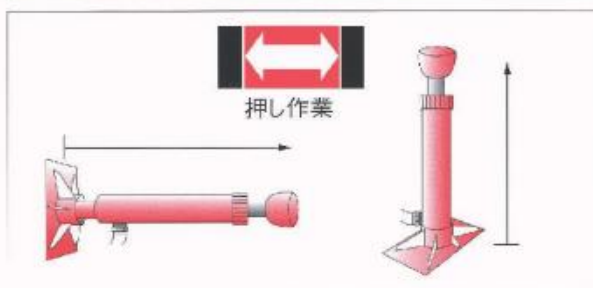

SS10LW セット内容

No.	商品番号	部品名称	個数
①	P-76N	手動ポンプ	1
②	Z-913	ホース	1
③	ARC-157	10トンSSラム	1
④	K239900	10トンSS5”エクステンションチューブ	1
⑤	K240900	10トンSS10”エクステンションチューブ	1
⑥	K241900	10トンSS18”エクステンションチューブ	1
⑦	K242900	10トンSS28”エクステンションチューブ	1
⑧	SS-37	10トンSSセレテッドサドル	1
⑨	SS-38	10トンSS90°Vベース	1
⑩	SS-39	10トンSSウエッジヘッド	1
⑪	SS-42	10トンSSプランジャートウ	1
⑫	SS-40	10トンSSフラットベース	1
⑬	SS-67	10トンSSフレックスヘッド	1
⑭	FZ1050	ロックオンコネクター	1
⑮	Z-30	スプレッダーラムトウ	1
⑯	CASE-C	メタルケース	1
⑰	SA-4	ウエッジラム	1