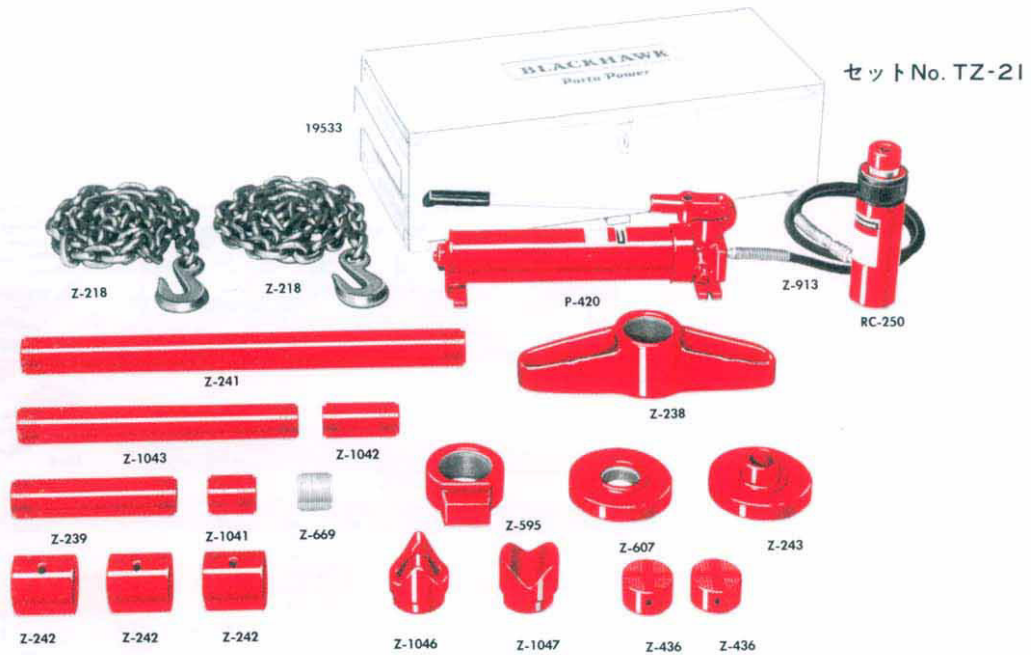

●くずれ落ちた梁を持ち上げる

ポートパワーは油圧の力で多くの仕事をこなします。ここではチェーンとプル・プレート取り付け部品による10トンのポートパワーが、下敷になった人の体から曲った鉄骨を持ち上げています。

●たった1人でも数トンもの力を発揮します。

●電動モーターやエンジン等外部からの駆動源は全く不要です。

●油圧式ですからガス、石油等爆発の危険のある事故現場でも全く安全に使用できます。

●被害者のすぐ近くで作業できるうえ、ハンマーやのこぎりのように被害者には何の危険もあたえません。

Porto-Power 20トンレスキューセット

このセットは大救助作業の為の強力セットです。大がかりな救助作業に威力を発揮します。

押し作業

引き作業

拡げ作業

貴重な数秒間が、生と死の違いとなります。

ボディカッターにより、他に市販されているどの救助機器よりも安全に、速やかに、車内にいる犠牲者を救出するのに必要な力が簡単に得られます。

セット No. ARS 1-76H