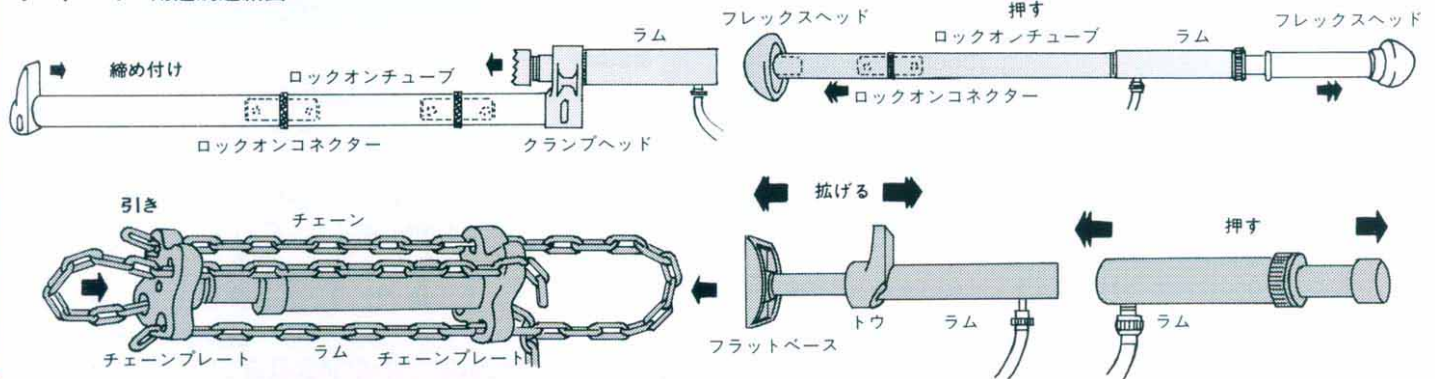

ポート・パワー用途別連結図