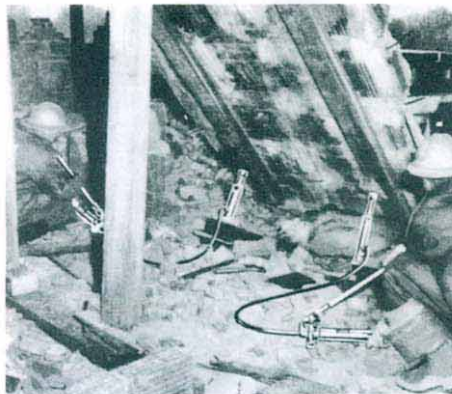

●高速道路上の事故救出

ドアと屋根がつぶれていますが、ポートパワー10トンレスキューセットで外からの駆動原を使わずに手動ポンプのみで楽にしかもすみやかに救助します。もちろんアセチレンもカッターも不要です。

●鉄製ドアのこじあけ

地震によりこのドアはまがってしまいましたが、ポートパワーレスキューセット4トン“ウエッチ”が簡単にあけてしまいます。このように“ウエッチ・ラム”はドア、エレベーターにはさまれた場合、岩石や物の下敷になった場合等、ごく細い空間に差し込むだけで威力を発揮します。

●電車の下部にはさまれた事故

ポートパワー20トンレスキューセットを用い、この重い車軸をたった1人で持ち上げています。このセットは多種のアタッチメントと共に、鉄道会社、消防署、警察署や自衛隊等にも備えられています。

BLACKHAWK

AN APPLIED POWER  PRODUCT

Porto-Power 4トンデラックスレスキューセット

原理は簡単、応用範囲は幅広く…。

軽量でコンパクトなセットで、消防車、救急用運搬車、パトロールカー等に最適です。
スチールケース付です。

押し作業

引き作業

セット No. RS-2

●ビルの屋根の持ち上げ

10トン及び20トンセットを用い下敷きになった人に注意を払いながら、ゆっくりとしかも安全に持ち上げます。

●溝坑やトンネルのサポート

ロックオンチューブを使用してくずれを防いでいます。

●スプレッド・ラムを用いてコンクリートのスラブを簡単に持ち上げています。これほどの作業もたった1人でできます。

●くずれ落ちた梁を持ち上げる

ポートパワーは油圧の力で多くの仕事をこなします。ここではチェーンとプル・プレート取り付け部品による10トンのポートパワーが、下敷になった人の体から曲った鉄骨を持ち上げています。

●たった1人でも数トンもの力を発揮します。

●電動モーターやエンジン等外部からの駆動源は全く不要です。

●油圧式ですからガス、石油等爆発の危険のある事故現場でも全く安全に使用できます。

●被害者のすぐ近くで作業できるうえ、ハンマーやのこぎりのように被害者には何の危険もあたえません。