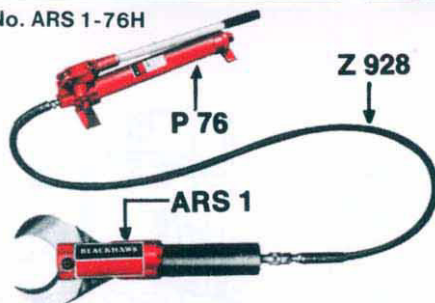

Porto-Power 20トンレスキューセット

このセットは大救助作業の為の強力セットです。大がかりな救助作業に威力を発揮します。

押し作業

引き作業

拡げ作業

貴重な数秒間が、生と死の違いとなります。

ボディカッターにより、他に市販されているどの救助機器よりも安全に、速やかに、車内にいる犠牲者を救出するのに必要な力が簡単に得られます。

セット No. ARS 1-76H