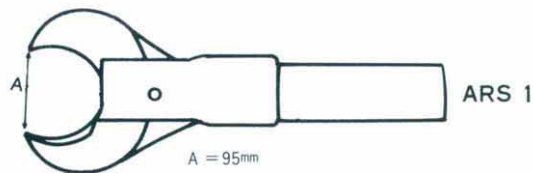

セット No. ARS 1-76H