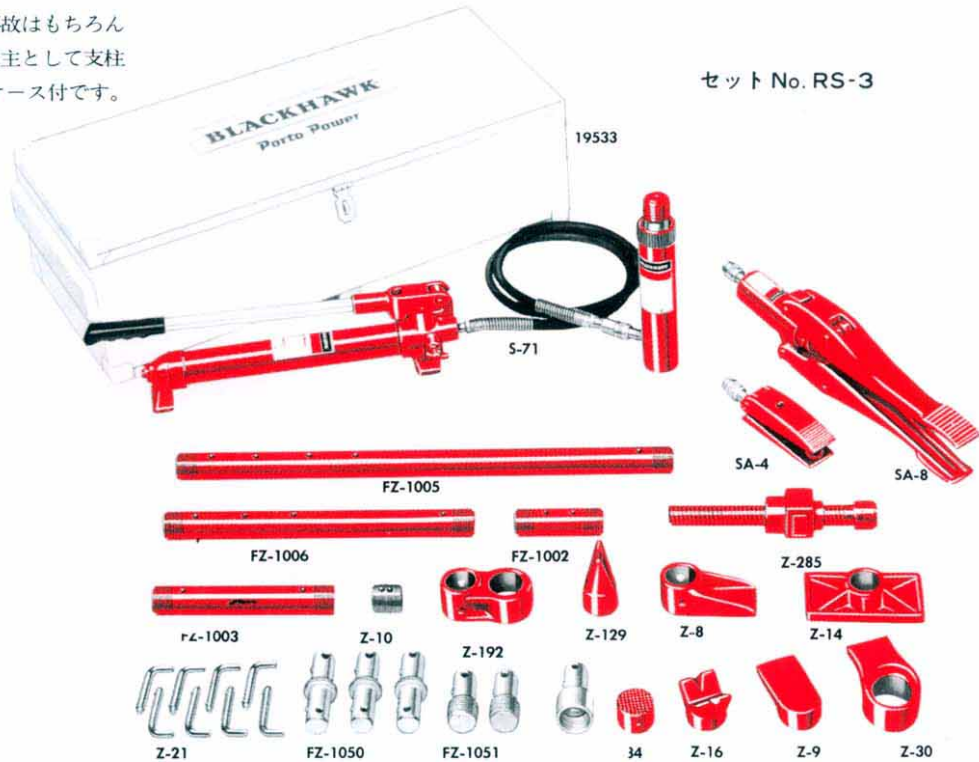

Porto-Power 10トン万能レスキューセット

犠牲者の救助スピードを上げ、作業員の安全を計り、どんな場合にも使えます。

電車、トラック、バスや自動車の事故はもちろんのこと、台風や洪水の際の事故等に主として支柱を入れるために使用されます。木製ケース付です。

セット No. RS-3