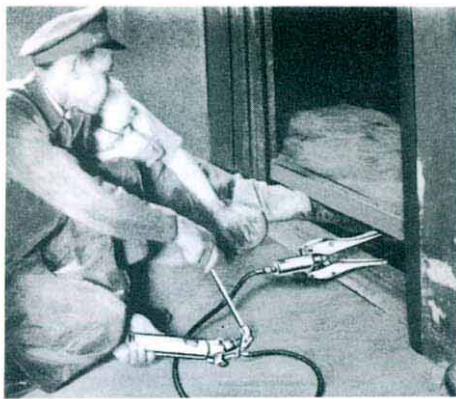

押し作業

拡げ作業

締めつけ作業

セット No. RS-3

●はさまれた人の救助

このような事故の際はポートパワースプレッドラムがリフトを安全な高さまで持ち上げます。

●くずれかかった壁を支える。

くずれかかったレンガべいをエクステンションチューブを使って押しもどし保強することができます。

●くずれ落ちた梁を持ち上げる

ポートパワーは油圧の力で多くの仕事をこなします。ここではチェーンとプル・プレート取り付け部品による10トンのポートパワーが、下敷になった人の体から曲った鉄骨を持ち上げています。

●たった1人でも数トンもの力を発揮します。

●電動モーターやエンジン等外部からの駆動源は全く不要です。

●油圧式ですからガス、石油等爆発の危険のある事故現場でも全く安全に使用できます。

●被害者のすぐ近くで作業できるうえ、ハンマーやのこぎりのように被害者には何の危険もあたえません。