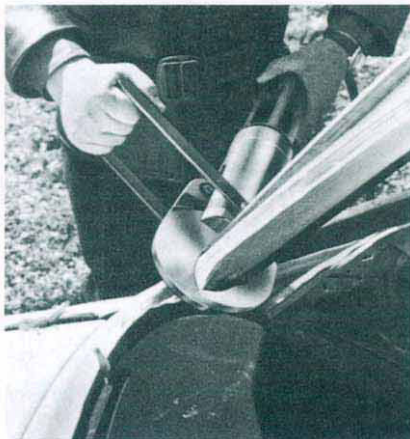

Porto-Power 20トンレスキューセット

このセットは大救助作業の為の強力セットです。大がかりな救助作業に威力を発揮します。

押し作業

引き作業

拡げ作業

貴重な数秒間が、生と死の違いとなります。

ボディカッターにより、他に市販されているどの救助機器よりも安全に、速やかに、車内にいる犠牲者を救出するのに必要な力が簡単に得られます。

セット No. ARS 1-76H

A = 95mm

切断力 = 9t以下

ポンプ圧力 = 700kg/cm²

重量 = 13kg

ブラックホーク株式会社
(048)430-5515

BLACKHAWK® Automotive Service Equipment

〒335-0027 埼玉県戸田市氷川町1-9-19 FAX (048) 430-5525

販売店

BLACKHAWK®

AN APPLIED POWER PRODUCT