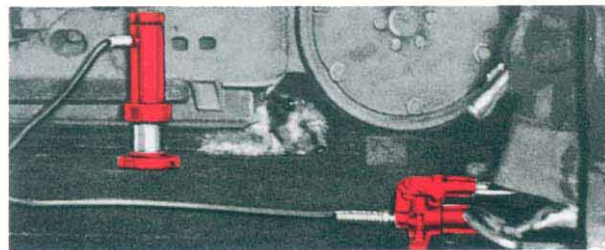

油圧救急セット

ブラックホーク / ポートパワーレスキューセット

激増する自動車事故、工場や建設現場における事故、地震による災害等、常に事故に直面しています。このような災害事故の際、従来救急作業に鉄板を焼切るとか、テコを使うとかして長い時間を要していましたが、自動車整備機器のパイオニア“ブラックホーク”のレスキューセットをお備えになれば、万が一の際は、今までの作業を簡単にしかも安全に短時間にやっつけてのけます。

●高速道路上の事故救出

ドアと屋根がつぶれていますが、ポートパワー10トンレスキューセットで外からの駆動原を使わずに手動ポンプのみで楽にしかもすみやかに救助します。もちろんアセチレンもカッターも不要です。

●鉄製ドアのこじあけ

地震によりこのドアはまがってしまいましたが、ポートパワーレスキューセット4トン“ウエッチ”が簡単にあけてしまいます。このように“ウエッチ・ラム”はドア、エレベーターにはさまれた場合、岩石や物の下敷になった場合等、ごく細い空間に差し込むだけで威力を発揮します。

●電車の下部にはさまれた事故

ポートパワー20トンレスキューセットを用い、この重い車軸をたった1人で持ち上げています。このセットは多種のアタッチメントと共に、鉄道会社、消防署、警察署や自衛隊等にも備えられています。

BLACKHAWK

AN APPLIED POWER  PRODUCT

Porto-Power 4トンデラックスレスキューセット

原理は簡単、応用範囲は幅広く…。

軽量でコンパクトなセットで、消防車、救急用運搬車、パトロールカー等に最適です。
スチールケース付です。