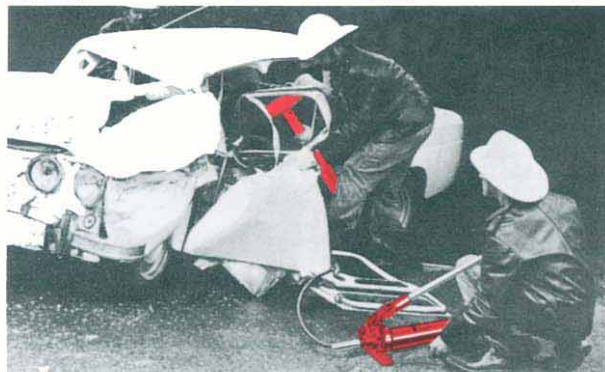

油圧救急セット

ブラックホーク / ポートパワーレスキューセット

激増する自動車事故、工場や建設現場における事故、地震による災害等、常に事故に直面しています。このような災害事故の際、従来救急作業に鉄板を焼切るとか、テコを使うとかして長い時間を要していましたが、自動車整備機器のパイオニア“ブラックホーク”のレスキューセットをお備えになれば、万が一の際は、今までの作業を簡単にしかも安全に短時間にやっつけてのけます。

●高速道路上の事故救出

ドアと屋根がつぶれていますが、ポートパワー10トンレスキューセットで外からの駆動原を使わずに手動ポンプのみで楽にしかもすみやかに救助します。もちろんアセチレンもカッターも不要です。

●鉄製ドアのこじあけ

地震によりこのドアはまがってしまいましたが、ポートパワーレスキューセット4トン“ウエッチ”が簡単にあけてしまいます。このように“ウエッチ・ラム”はドア、エレベーターにはさまれた場合、岩石や物の下敷になった場合等、ごく細い空間に差し込むだけで威力を発揮します。

●電車の下部にはさまれた事故

ポートパワー20トンレスキューセットを用い、この重い車軸をたった1人で持ち上げています。このセットは多種のアタッチメントと共に、鉄道会社、消防署、警察署や自衛隊等にも備えられています。

BLACKHAWK

AN APPLIED POWER  PRODUCT

Porto-Power 4トンデラックスレスキューセット

原理は簡単、応用範囲は幅広く…。

軽量でコンパクトなセットで、消防車、救急用運搬車、パトロールカー等に最適です。
スチールケース付です。

●くずれ落ちた梁を持ち上げる

ポートパワーは油圧の力で多くの仕事をこなします。ここではチェーンとプル・プレート取り付け部品による10トンのポートパワーが、下敷になった人の体から曲った鉄骨を持ち上げています。

●たった1人でも数トンもの力を発揮します。

●電動モーターやエンジン等外部からの駆動源は全く不要です。

●油圧式ですからガス、石油等爆発の危険のある事故現場でも全く安全に使用できます。

●被害者のすぐ近くで作業できるうえ、ハンマーやのこぎりのように被害者には何の危険もあたえません。