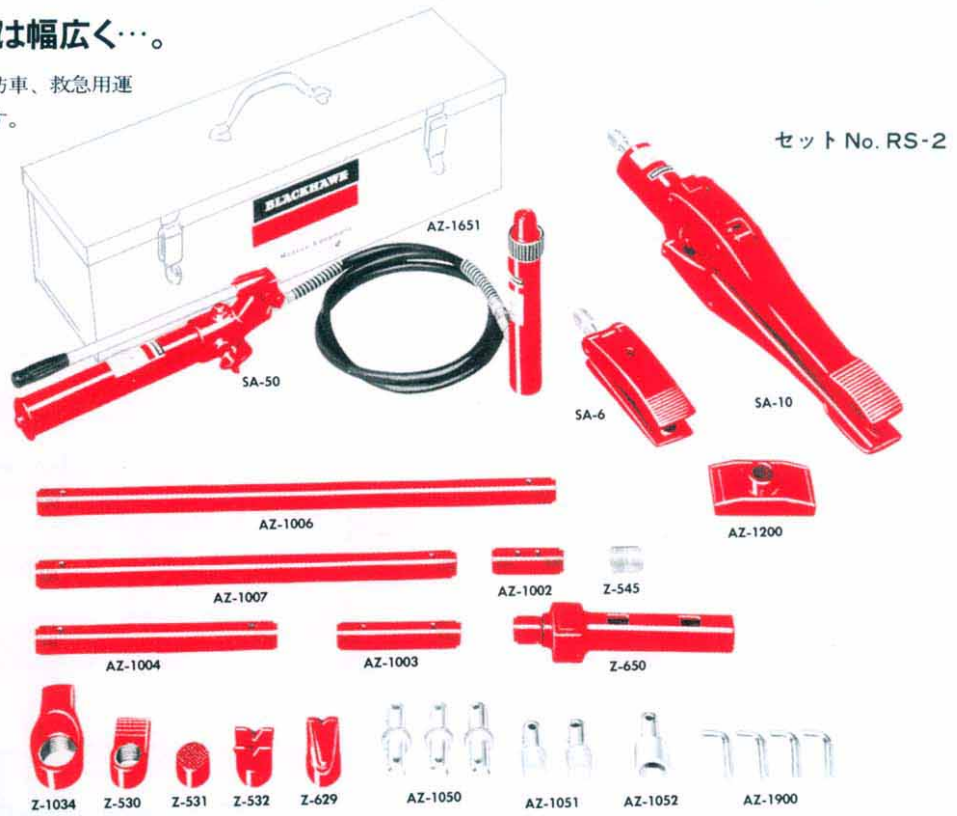

●高速道路上の事故救出

ドアと屋根がつぶれていますが、ポートパワー10トンレスキューセットで外からの駆動原を使わずに手動ポンプのみで楽にしかもすみやかに救助します。もちろんアセチレンもカッターも不要です。

●鉄製ドアのこじあけ

地震によりこのドアはまがってしまいましたが、ポートパワーレスキューセット4トン“ウエッチ”が簡単にあけてしまいます。このように“ウエッチ・ラム”はドア、エレベーターにはさまれた場合、岩石や物の下敷になった場合等、ごく細い空間に差し込むだけで威力を発揮します。

●電車の下部にはさまれた事故

ポートパワー20トンレスキューセットを用い、この重い車軸をたった1人で持ち上げています。このセットは多種のアタッチメントと共に、鉄道会社、消防署、警察署や自衛隊等にも備えられています。

BLACKHAWK

AN APPLIED POWER  PRODUCT

Porto-Power 4トンデラックスレスキューセット

原理は簡単、応用範囲は幅広く…。

軽量でコンパクトなセットで、消防車、救急用運搬車、パトロールカー等に最適です。
スチールケース付です。

押し作業

引き作業

セット No. RS-2

●ビルの屋根の持ち上げ

10トン及び20トンセットを用い下敷きになった人に注意を払いながら、ゆっくりとしかも安全に持ち上げます。

●溝坑やトンネルのサポート

ロックオンチューブを使用してくずれを防いでいます。

●スプレッド・ラムを用いてコンクリートのスラブを簡単に持ち上げています。これほどの作業もたった1人でできます。

●くずれ落ちた梁を持ち上げる

ポートパワーは油圧の力で多くの仕事をこなします。ここではチェーンとプル・プレート取り付け部品による10トンのポートパワーが、下敷になった人の体から曲った鉄骨を持ち上げています。

●たった1人でも数トンもの力を発揮します。

●電動モーターやエンジン等外部からの駆動源は全く不要です。

●油圧式ですからガス、石油等爆発の危険のある事故現場でも全く安全に使用できます。

●被害者のすぐ近くで作業できるうえ、ハンマーやのこぎりのように被害者には何の危険もあたえません。