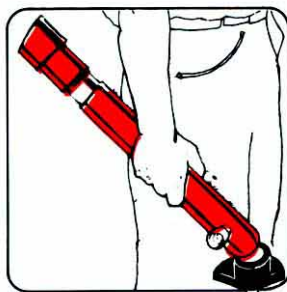

# ブラックホーク

BLACKHAWK

新製品

portable  
BODY-FRAME REPAIR SYSTEM

# パワーパット *Power-Pad*<sup>®</sup> 自動車ボデーフレーム修正機

ポータブルタワーで能率倍增！

ポータブルタワー  
は軽々運べます

10トンパワーその  
ものの引き味

高所引きも  
おまかせ下さい

セットアップは  
簡単そのもの

作業範囲  
360°  
OKです

セットアップを  
変えずにどんな  
高さもOKです

アンカーの中間で  
も確実にセット