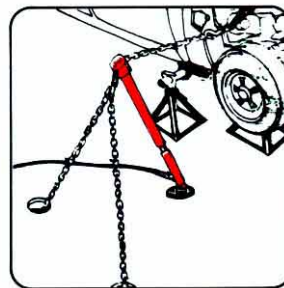

# パワーパット *Power-Pad*<sup>®</sup> 自動車ボデーフレーム修正機

ポータブルタワーで能率倍增！

ポータブルタワー  
は軽々運べます

10トンパワーその  
ものの引き味

高所引きも  
おまかせ下さい

セットアップは  
簡単そのもの

作業範囲  
360°  
OKです

セットアップを  
変えずにどんな  
高さもOKです

アンカーの中間で  
も確実にセット