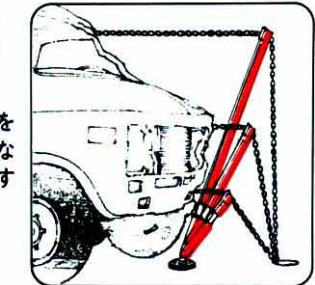

# ブラックホーク

BLACKHAWK

新製品

portable  
BODY-FRAME REPAIR SYSTEM

# パワーパット *Power-Pad*<sup>®</sup> 自動車ボデーフレーム修正機

ポータブルタワーで能率倍增！

ポータブルタワー  
は軽々運べます

10トンパワーその  
ものの引き味

高所引きも  
おまかせ下さい

セットアップは  
簡単そのもの

作業範囲  
360°  
OKです

セットアップを  
変えずにどんな  
高さもOKです

アンカーの中間で  
も確実にセット