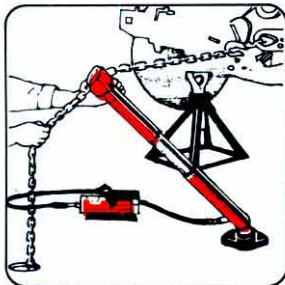

# ブラックホーク

BLACKHAWK

新製品

portable  
BODY-FRAME REPAIR SYSTEM

# パワーパット *Power-Pad*<sup>®</sup> 自動車ボデーフレーム修正機

ポータブルタワーで能率倍增！

ポータブルタワー  
は軽々運べます

10トンパワーその  
ものの引き味

高所引きも  
おまかせ下さい

セットアップは  
簡単そのもの

作業範囲  
360°  
OKです

セットアップを  
変えずにどんな  
高さもOKです

アンカーの中間で  
も確実にセット