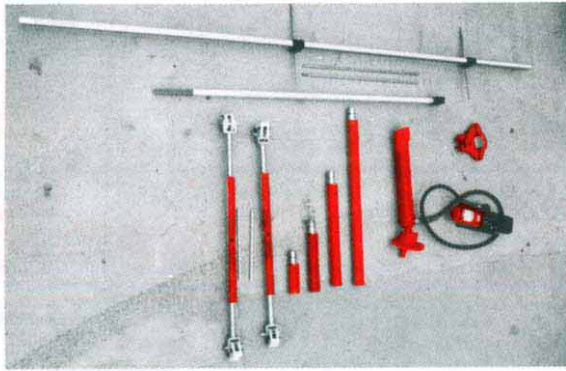

スーパー
セット
PP-2B

工場の 規模で 選べるセット内容

スタンダード
セット
PP-1B