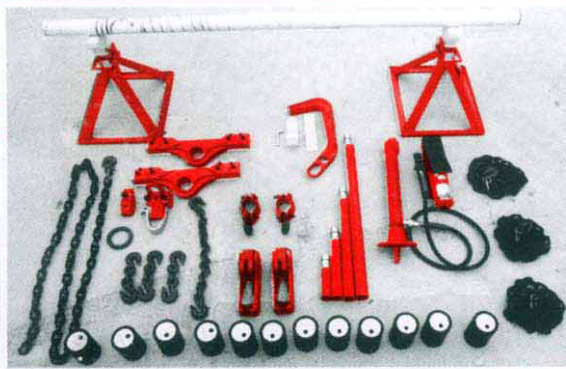

アンカーの中間で  
も確実にセット

## 工場の 規模で 選べるセット内容

スタンダード  
セット  
PP-1B

スーパー  
セット  
PP-2B

デラックス  
セット  
PP-3B

●パワーパットPP-1B

製品番号	数	製品名
91570 A-202	1	パワーユニット(エアポンプ付)
K-242-900	1	75cmチューブ
K-241-900	1	45cmチューブ
K-240-900	1	25cmチューブ
K-239-900	1	12.5cmチューブ
E K-100	1	アストロクランプ
E K-200	1	ファーストクランプ
E K-326	1	トラムトラッキングゲージ

●パワーパットPP-2B

製品番号	数	製品名
91570 A-202	1	パワーユニット(エアポンプ付)
K-242-910	1	75cmチューブ
K-241-900	1	45cmチューブ
K-240-900	1	25cmチューブ
K-239-900	1	12.5cmチューブ
K-296-900	2	セフティスタンド
E K-130-4 D	1	アンダーボデークランプセット
E K-146	1	クロスチューブアンカーセット
E K-129	1	クロスチューブ
E K-184	1	ライトアングルクランプ
E K-233	1	4.4cmクランプ
E K-236	1	スチールブルリング
E K-327	3	2.1mチェーン
E K-307	1	2.7mチェーン
E K-332	3	チェーンショートナー
E K-103	1	ショートアップチェーン
E K-270	1	マルチブルフック
Z-1037	1	スタンド
C R-60	2	ウェジアンカー
C R-75	12	アンカーボット
C P-30	1	ホールキャップセット(30個入)