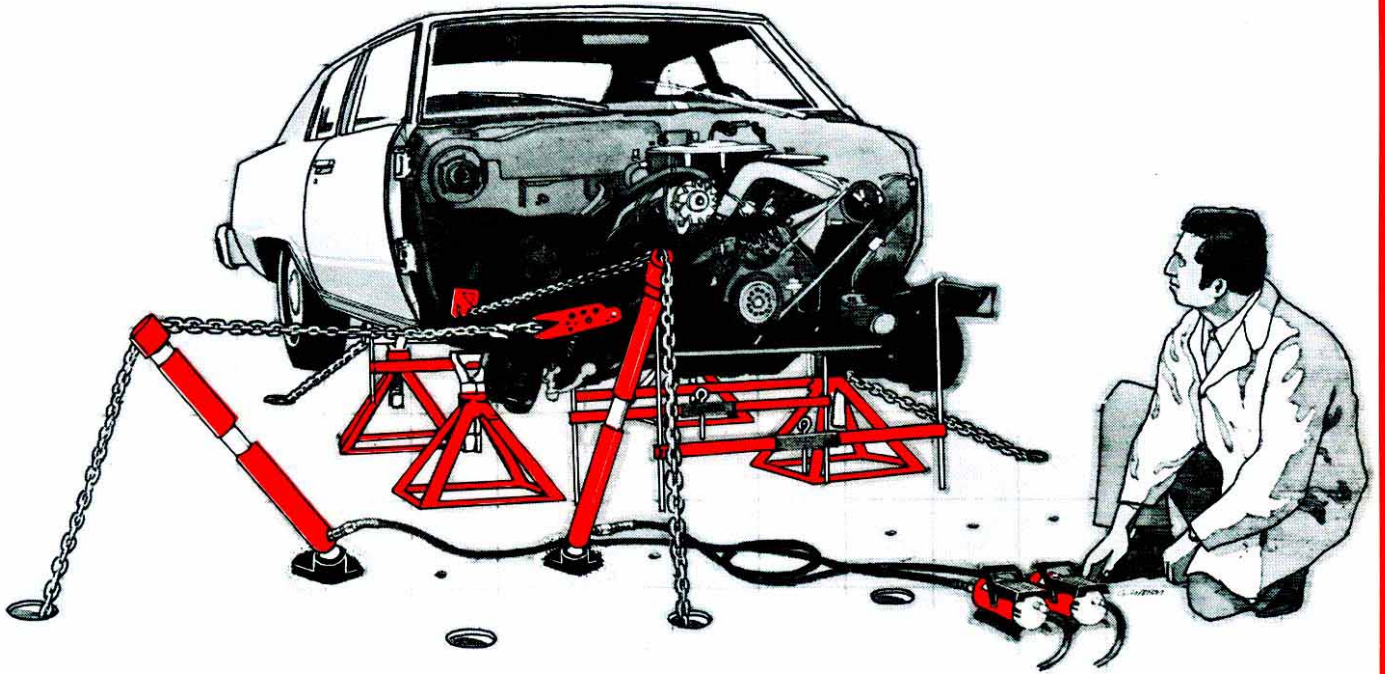

# ブラックホーク

BLACKHAWK

新製品

portable  
BODY-FRAME REPAIR SYSTEM

# パワーパット *Power-Pad*<sup>®</sup> 自動車ボデーフレーム修正機

ポータブルタワーで能率倍增！

ポータブルタワー  
は軽々運べます

10トンパワーその  
ものの引き味

高所引きも  
おまかせ下さい

セットアップは  
簡単そのもの

作業範囲  
360°  
OKです

セットアップを  
変えずにどんな  
高さもOKです

アンカーの中間で  
も確実にセット