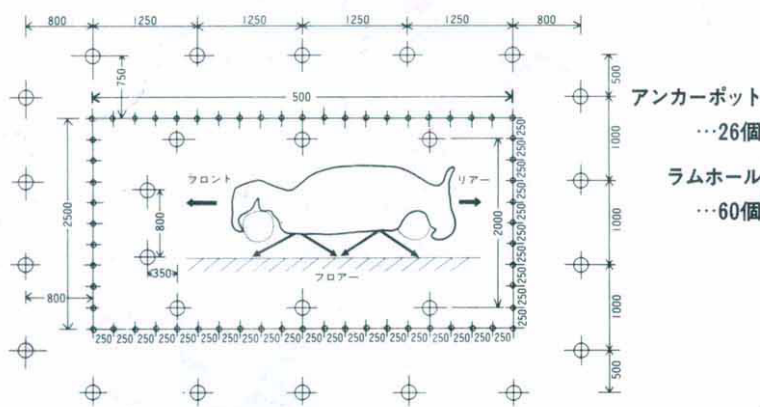

セットアップを変えずに引けるレイアウト

●販売店

ブラックホーク株式会社
(048)430-5515

BLACKHAWK® Automotive Service Equipment

〒335-0027 埼玉県戸田市氷川町1-9-19 FAX (048) 430-5525