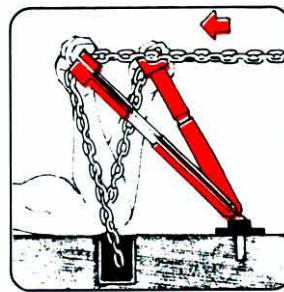

# パワーパット *Power-Pad*<sup>®</sup> 自動車ボデーフレーム修正機

ポータブルタワーで能率倍增！

ポータブルタワー  
は軽々運べます

10トンパワーその  
ものの引き味

高所引きも  
おまかせ下さい

セットアップは  
簡単そのもの

作業範囲  
360°  
OKです

セットアップを  
変えずにどんな  
高さもOKです

アンカーの中間で  
も確実にセット