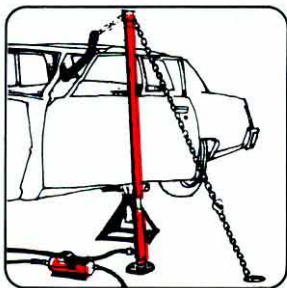

# ブラックホーク

BLACKHAWK

新製品

portable  
BODY-FRAME REPAIR SYSTEM

# パワーパット *Power-Pad*<sup>®</sup> 自動車ボデーフレーム修正機

ポータブルタワーで能率倍增！

ポータブルタワー  
は軽々運べます

10トンパワーその  
ものの引き味

高所引きも  
おまかせ下さい

セットアップは  
簡単そのもの

作業範囲  
360°  
OKです

セットアップを  
変えずにどんな  
高さもOKです

アンカーの中間で  
も確実にセット