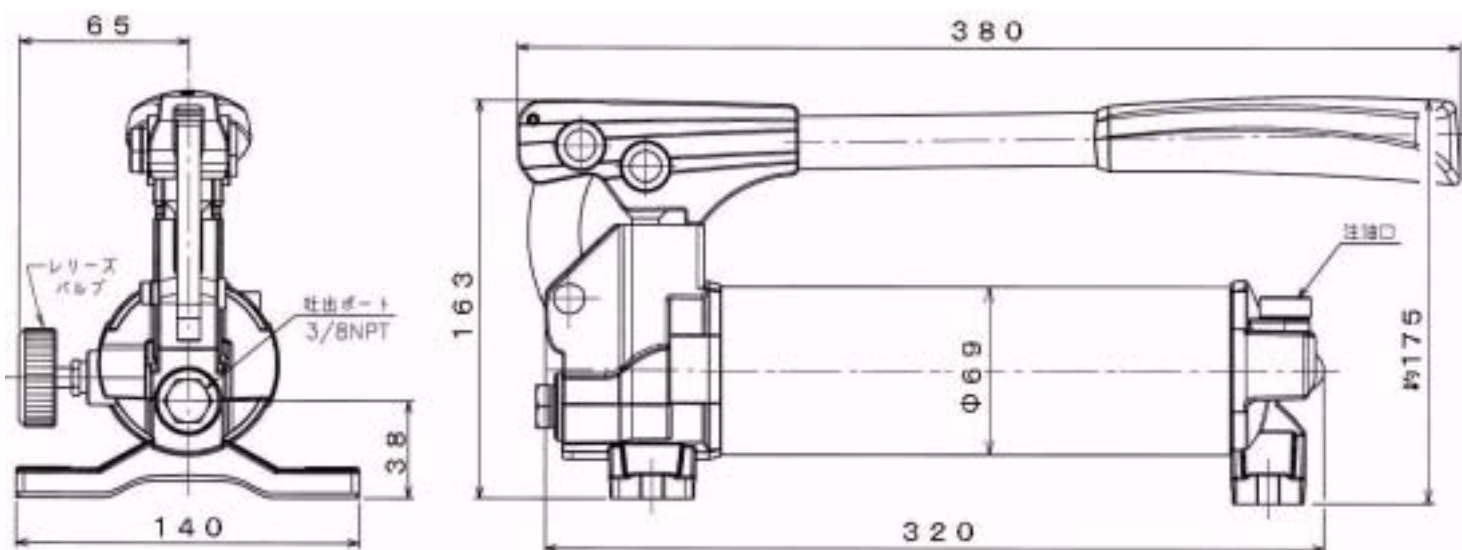

P75N-H ホース・カプラ付き

特長 ポンピング操作・リリースハンドルの開閉操作がしやすくなりました。
ポンピング操作力が約20%軽減され、70MPa (700kg/cm²)まで
容易に圧力上昇できるようになりました。
タンク容量・有効吐出量が多くなりました。

最高吐出圧力70MPa (700kg/cm²)、吐出量2.4cc/st、タンク油量420cc、有効油量360cc、重量約5kg (P75N)