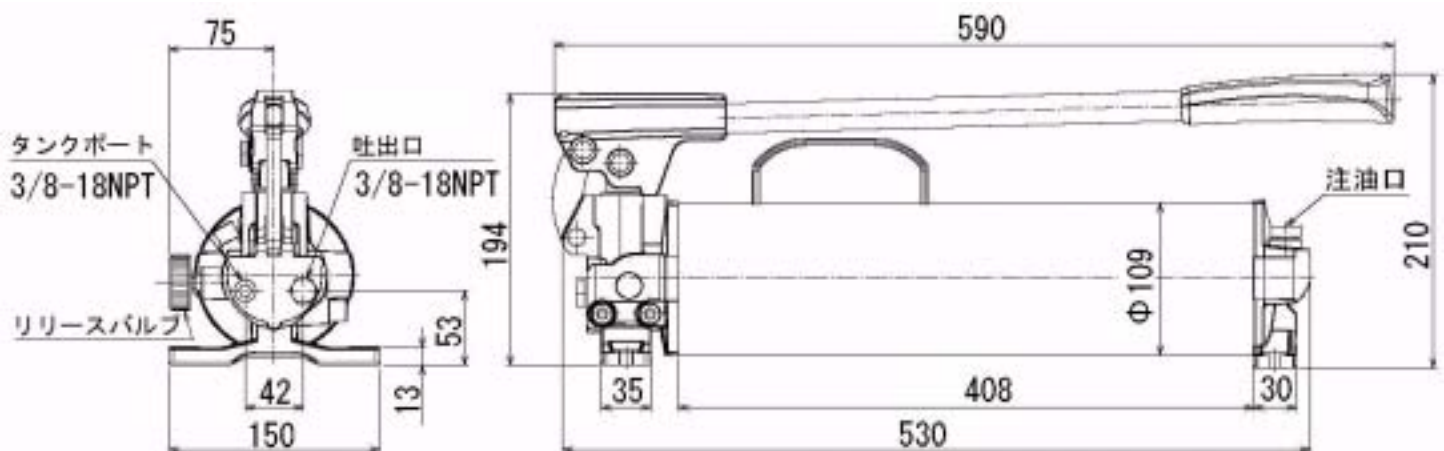

### 特長

ポンピング操作・リリースハンドルの開閉操作がしやすくなりました。  
ポンピング操作力が約20%軽減され、70MPa (700kg/cm<sup>2</sup>)まで  
容易に圧力上昇できるようになりました。

タンク容量・有効吐出量が多くなりました。

最高吐出圧力 70MPa (700kg/cm<sup>2</sup>)、 低圧吐出圧力 3.4MPa (34kg/cm<sup>2</sup>)、 低圧吐出量 16.4cc/st  
高圧吐出量 2.4cc/st、 タンク容量 2400cc、 タンク有効油量 2200cc、 重量約 1.1kg (P420N)