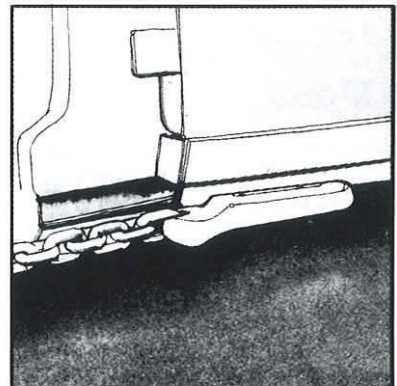

早い!…ボルト締め不要

自から締めしけるアゴ…ウェッジ作用のアゴは、強く引くほどしっかり締めつけます。

チェーンクロー(爪)…はチェーンを安全にがっちり把み、従来のグラブフックによるような損傷を減らします。

鋼合金製…ですから、頑強なユニボディの引き作業にも十分耐えられます。

引けば引くほど、ギザ歯のアゴががっちり把みます。9.5mmチェーンがすばやく確実に入ります。

並行に整えるのがひどく難しい引き作業にウェッジクランプをご使用下さい。

クランプは、例えばスライディングドアの敷居のような、二重三重のやっかいなフランジに使うのにとっても適しています。

BLACKHAWK®

AN APPLIED POWER PRODUCT