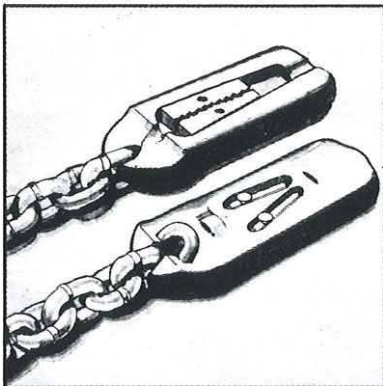

ブラックホーク

BLACKHAWK

NEW!

WEDGE CLAMP

ウェッジクランプ

EK-402

安全・確実性を保証する

より早く容易に、引き作業や固定作業の準備が整う 車体修正用補助工具の新製品をご紹介します。

早い!…ボルト締め不要

自から締めしけるアゴ…ウェッジ作用のアゴは、強く引くほどしっかり締めつけます。

チェーンクロー(爪)…はチェーンを安全にがっちり把み、従来のグラブフックによるような損傷を減らします。

鋼合金製…ですから、頑強なユニボディの引き作業にも十分耐えられます。

引けば引くほど、ギザ歯のアゴががっちり把みます。9.5mmチェーンがすばやく確実に入ります。

並行に整えるのがひどく難しい引き作業にウェッジクランプをご使用下さい。

クランプは、例えばスライディングドアの敷居のような、二重三重のやっかいなフランジに使うのにとっても適しています。

BLACKHAWK®

AN APPLIED POWER PRODUCT