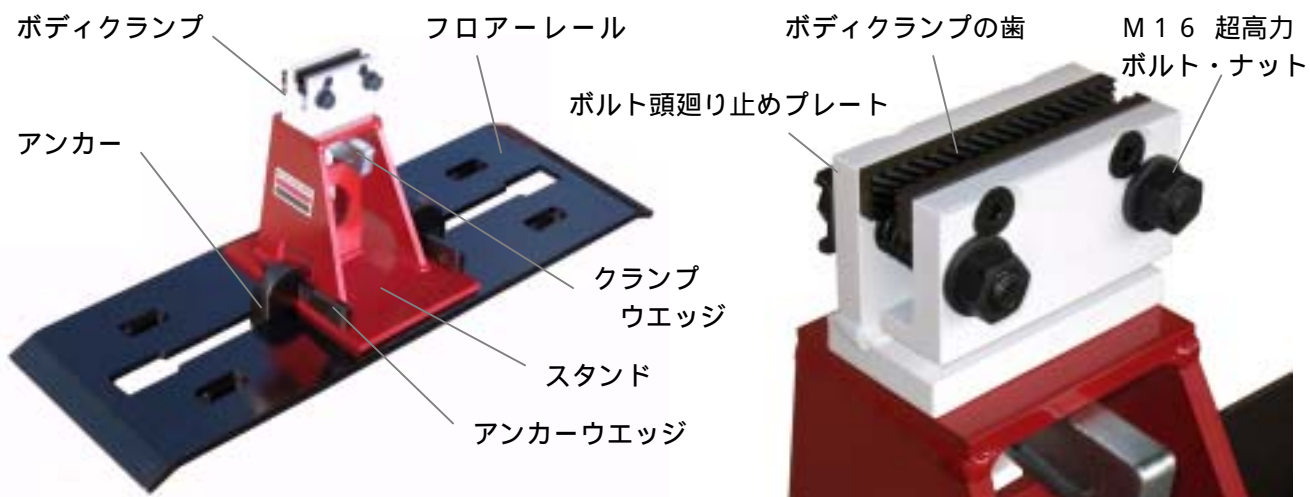

All the right tools.

BLACKHAWK®

FM333N NEW マスターロック

Anchoring System

4組のボディクランプが
ピンチウエルドを確実に固定します。

車枠固定装置

フロアーレール・スタンド・ボディクランプの各固定部はハンマーリングによるウェッジ式です。

ピンチウエルドのクランピングはナット締め付けです。

構成内容			
名称	数量	名称	数量
フロアーレール	4	クランプウエッジ	4
スタンド	4	アンカーウエッジ	8
ボディクランプ	4	アンカーボルト	24
アンカー	8	レベルネジ他	一式

寸法	
スタンド高さ	: 335 mm
車両固定高さ	: 372 mm
クランプ長さ	: 125 mm
レール 長さ	: 1055 mm
レール 幅	: 350 mm
レール 高さ	: 37 mm

(レール寸法は1枚分)